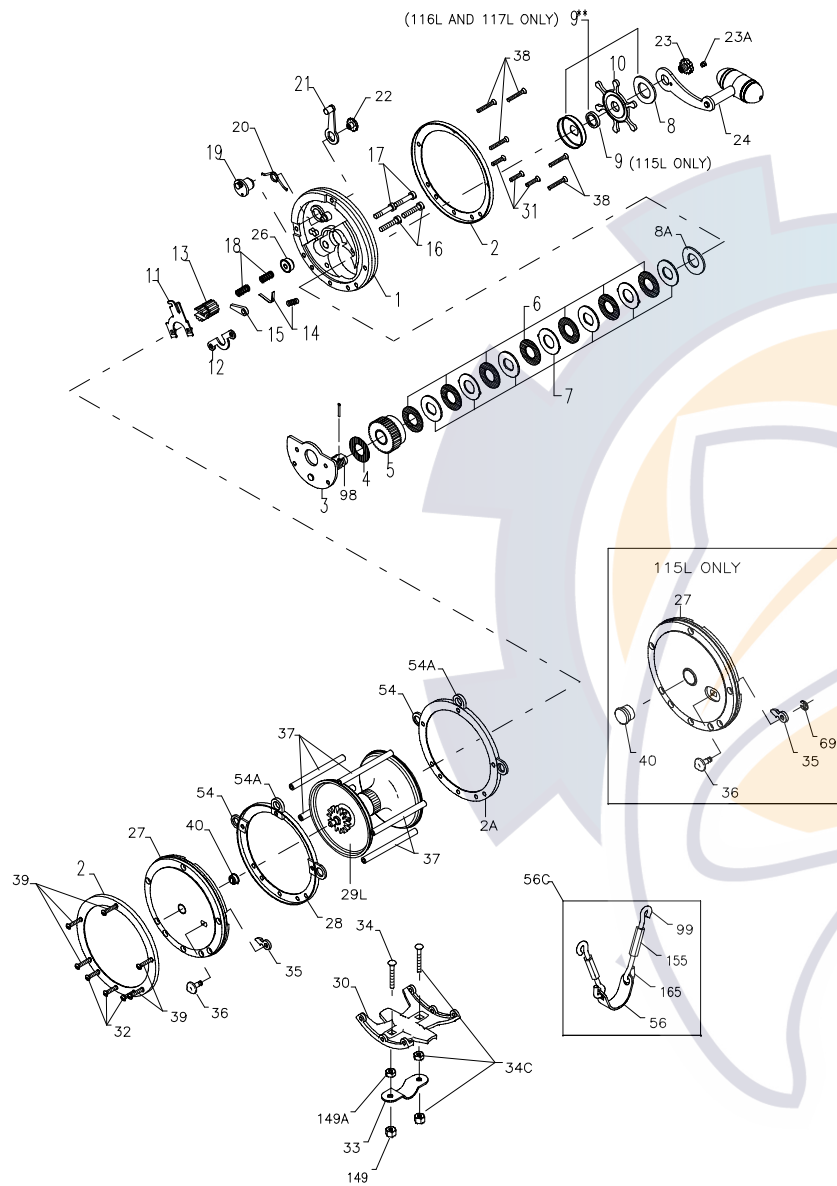

PARTS LIST FOR MODELS 115L, 116L AND 117L

KEY NO.	115L PART NO.	116L PART NO.	117L PART NO.	DESCRIPTION
1	001 115	001 116	001 117	Right Side Plate
2	002 115-O (2 req.)	002 116-O (2 req.)	002 117-O (2 req.)	Outer Right Side Ring
2A	002 115-I	002 116-I	002 117-I	Inner Right Side Ring
3	003 115	003 116	003 117	Bridge w/Sleeve
4	004 115	004 116	004 117	Fiber Washer
5	005 115	005 116	005 117	Main Gear
6	006 115 (5 req.)	006 116 (7 req.)	006 117 (7 req.)	Drag Washer
7	007C115	007C116	007C117	Metal Drag Washer Set
8	008 114	008 116	008 117	Tension Spring
8A	008 115			Tension Spring
9	009 114	009 116**	009 117**	Spacing Sleeve (Set of 3)
10	010 114	010 116	010 117	Star Drag Wheel
11	011 114	011 116	011 116	Excentric Jack
12	012 114	012 116	012 116	Pinion Yoke
13	013 114	013 116	013 117	Pinion
14	014 116	014 116	014 117	Dog Spring
15	015 115	015 116	015 117	Dog
16	016 114 (2 req.)	016 114 (2 req.)	016 114 (2 req.)	Lower Bridge Screw
17	017 114 (2 req.)	017 114 (2 req.)	017 114 (2 req.)	Upper Bridge Screw
18	018 114 (2 req.)	018 114 (2 req.)	018 114 (2 req.)	Clutch Springs
19	019 115	019 115	019 115	Eccentric
20	020 114	020 114	020 114	Eccentric Spring
21	021 114	021 116	021 117	Eccentric Lever
22	023 060	023 060	023 060	Eccentric Screw
23	023 116	023 116	023 116	Handle Screw
23A	110 060	110 060	110 060	Handle Lock Screw
24	024 057	024 116	024 117	Handle
26	026 116	026 116	026 117	Right Side Bearing
27	027 115	027 116	027 117	Left Side Plate
28	028 115-I	028 116-I	002 117-I	Inner Left Side Ring
29L	029L115	029L116	029L117	Spool
30	030 115	030 116	030 117	Stand
31	039 012	039 012 (3 req.)	039 012	Right Side Stand Screw
32	032 021	032 021 (3 req.)	039 012	Left Side Stand Screw
33	033 340	033 116	033 117	Rod Clamp
	*033R114	*033 130ST	*033R117	Ringed Rod Clamp (Optional)
34	034 045	034 130	034 130	Clamp Screw
34C	034C045	034C116	034C116	Clamp Screw w/Nuts
35	035 115	035 115	035 115	Click Tongue
36	036 115	036 115	036 117	Click Button
37	037 115 (5 req.)	037 116 (5 req.)	037 116 (8 req.)	Frame Post
38	039 013 (5 req.)	039 013 (5 req.)	039 013 (8 req.)	Right Side Post Screw
39	039 012 (5 req.)	039 012 (5 req.)	039 013 (8 req.)	Left Side Post Screw
40	040 114H	026 116	026 116	Left Side Bearing
54	054 114 (4 req.)	054 114 (2 req.)	054 117 (6 req.)	Harness Lug
54A		054 116 (2 req.)		Harness Lug
56	056 116	056 116	056 117 (2 req.)	Rod Brace
56C	056C115	056C116	056C117 (2 req.)	Rod Brace (Complete)
69	069B600			Retaining Ring
98	098 114	098 116	098 117	Gear Sleeve
99	099 115 (2 req.)	099 116 (2 req.)	099 116 (4 req.)	Hook Screw L.H. Thread
140	140 115	140 115		Felt Washer
149	149 200 (2 req.)	149 116L (2 req.)	149 116L (2 req.)	Hex Nut
149A	149 045 (2 req.)	149 116H (2req.)	149 116H (2req.)	Clamp Nut
155	155 115 (2 req.)	155 116 (2 req.)	155 116 (4 req.)	Turnbuckle
165	165 115 (2 req.)	165 116 (2 req.)	165 116 (4 req.)	Hook Screw R.H. Thread